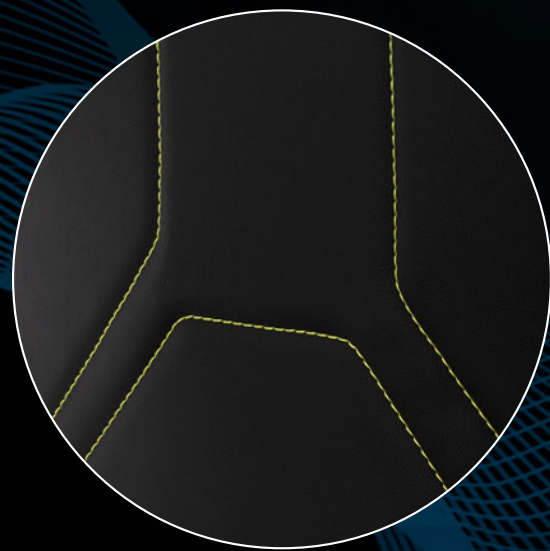

way

GAMER

Cavaletti

SUPORTE LOMBAR REGULÁVEL

Garanta o suporte adequado para a região lombar por longos períodos. Alças de regulação com exclusivo acabamento em couro natural.

BRAÇO 4D CVALETTI - IDEAL PARA MOBILE

Encontre o melhor apoio para braços e antebraços com as regulagens em quatro dimensões (altura, largura, profundidade e rotação do apoio).

PILLOW TOP EM SPACE

Sobrecapa exclusiva, em camada dupla de tecido tridimensional space, para maior conforto.

COSTURAS EM LINHA COR NEON

Acabamento com costura em cor neon de alto contraste. Laterais em revestimento CEC para melhor mobilidade.

CINTA REGULADORA

Ajuste preciso para encontrar a melhor postura para jogar.

APOIO DE CABEÇA

Em espuma siliconada, se adapta a curvatura da região cervical oferecendo apoio e suporte para cabeça e pescoço.

way | **GAMER**

Cavaletti

MECANISMO SYNCRON

Mecanismo Sincron com regulagem de inclinação do encosto com 3 posições de travamento e regulagem de tensão que proporcionam ao jogador maior mobilidade e conforto.