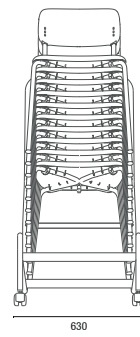

41.008
Amarelo
Plásticos Amarelo 16
Base Amarelo Ultrafosco
Opção de Base Cromada

41.008
Vermelho
Plásticos Vermelho Apple 43
Base Vermelho Ultrafosco
Opção de Base Cromada

Carrinho
Empilhamento máximo: 10 unidades

DESENHOS TÉCNICOS

41.008 Aproximação

Carrinho Joy

Carrinho Joy
Empilhamento máximo: 10 unidades

OBS: Medidas extremas obtidas sem o uso de gabarito de carga.

ESTRUTURAS

	Preto (101) Universal	Prata (13) Semifosco	Cromado (05)	Grafite (80) Ultrafosco	Vermelho (85) Ultrafosco	Telha (84) Ultrafosco	Amarelo (86) Ultrafosco	Areia (83) Ultrafosco	Oliva (82) Ultrafosco	Azul (81) Ultrafosco	Branco (79) Ultrafosco	Rosa Suave (100) Ultrafosco
Preto 06	●	●	●									
Grafite 45	●	●	●	●								
Vermelho Apple 43	●	●	●		●							
Telha 78	●	●	●			●						
Amarelo 16	●	●	●				●					
Areia 77	●	●	●					●				●
Oliva 76	●	●	●						●			
Azul Noite 32	●	●	●							●		
Cinza 41	●	●	●									
Branco Off 44	●	●	●								●	