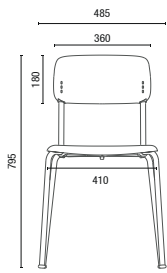

41.008
Amarelo
Plásticos Amarelo 16
Base Amarelo Ultrafosco
Opção de Base Cromada

41.008
Vermelho
Plásticos Vermelho Apple 43
Base Vermelho Ultrafosco
Opção de Base Cromada

Carrinho
Empilhamento máximo: 10 unidades

DESENHOS TÉCNICOS

41.008 Aproximação

Carrinho Joy

Carrinho Joy
Empilhamento máximo: 10 unidades

OBS: Medidas extremas obtidas sem o uso de gabarito de carga.

ESTRUTURAS

	Preto (101) Universal	Prata (13) Semifosco	Cromado (05)	Grafite (80) Ultrafosco	Vermelho (85) Ultrafosco	Telha (84) Ultrafosco	Amarelo (86) Ultrafosco	Areia (83) Ultrafosco	Oliva (82) Ultrafosco	Azul (81) Ultrafosco	Branco (79) Ultrafosco	Rosa Suave (100) Ultrafosco
Preto 06	●	●	●									
Grafite 45	●	●	●	●								
Vermelho Apple 43	●	●	●		●							
Telha 78	●	●	●			●						
Amarelo 16	●	●	●				●					
Areia 77	●	●	●					●				●
Oliva 76	●	●	●						●			
Azul Noite 32	●	●	●							●		
Cinza 41	●	●	●									
Branco Off 44	●	●	●								●	