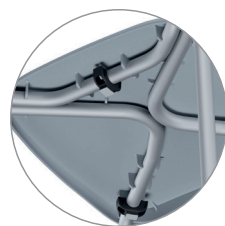

CARACTERÍSTICAS

Tem horas que tudo o que a gente precisa é descomplicar.

HANDLE
Design inteligente, permite praticidade no manuseio.

CLICKS
Sem parafusos. O sistema de montagem é todo por click.

PROTEÇÃO
Apoio para empilhamento com esperas em TPE.

EMPILHAMENTO
Empilhável até 10 unidades.

COMPOSIÇÕES

41.008
Branco Off
Plásticos Branco Off 44
Base Branco Ultrafosco
Opção de Base Cromada

41.008
Cinza
Plásticos Cinza 41
Base Prata
Opção de Base Cromada