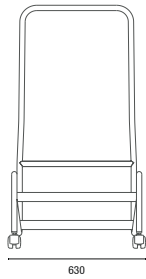

41.008
Amarelo
Plásticos Amarelo 16
Base Amarelo Ultrafosco
Opção de Base Cromada

41.008
Vermelho
Plásticos Vermelho Apple 43
Base Vermelho Ultrafosco
Opção de Base Cromada

Carrinho
Empilhamento máximo: 10 unidades

DESENHOS TÉCNICOS

41.008 Aproximação

Carrinho Joy

Carrinho Joy
Empilhamento máximo: 10 unidades

OBS: Medidas extremas obtidas sem o uso de gabarito de carga.

ESTRUTURAS

	Preto (101) Universal	Prata (13) Semifosco	Cromado (05)	Grafite (80) Ultrafosco	Vermelho (85) Ultrafosco	Telha (84) Ultrafosco	Amarelo (86) Ultrafosco	Areia (83) Ultrafosco	Oliva (82) Ultrafosco	Azul (81) Ultrafosco	Branco (79) Ultrafosco	Rosa Suave (100) Ultrafosco
Preto 06	●	●	●									
Grafite 45	●	●	●	●								
Vermelho Apple 43	●	●	●		●							
Telha 78	●	●	●			●						
Amarelo 16	●	●	●				●					
Areia 77	●	●	●					●				●
Oliva 76	●	●	●						●			
Azul Noite 32	●	●	●							●		
Cinza 41	●	●	●									
Branco Off 44	●	●	●								●	