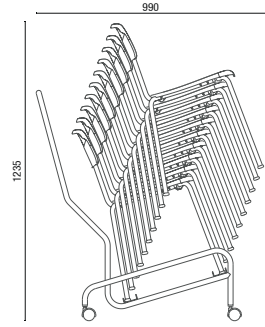

41.008
Amarelo
Plásticos Amarelo 16
Base Amarelo Ultrafosco
Opção de Base Cromada

41.008
Vermelho
Plásticos Vermelho Apple 43
Base Vermelho Ultrafosco
Opção de Base Cromada

Carrinho
Empilhamento máximo: 10 unidades

DESENHOS TÉCNICOS

41.008 Aproximação

Carrinho Joy

Carrinho Joy
Empilhamento máximo: 10 unidades

OBS: Medidas extremas obtidas sem o uso de gabarito de carga.

ESTRUTURAS

	Preto (101) Universal	Prata (13) Semifosco	Cromado (05)	Grafite (80) Ultrafosco	Vermelho (85) Ultrafosco	Telha (84) Ultrafosco	Amarelo (86) Ultrafosco	Areia (83) Ultrafosco	Oliva (82) Ultrafosco	Azul (81) Ultrafosco	Branco (79) Ultrafosco	Rosa Suave (100) Ultrafosco
Preto 06	●	●	●									
Grafite 45	●	●	●	●								
Vermelho Apple 43	●	●	●		●							
Telha 78	●	●	●			●						
Amarelo 16	●	●	●				●					
Areia 77	●	●	●					●				●
Oliva 76	●	●	●						●			
Azul Noite 32	●	●	●							●		
Cinza 41	●	●	●									
Branco Off 44	●	●	●								●	