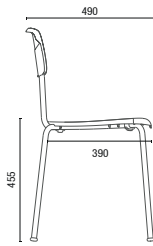

41.008
Amarelo
Plásticos Amarelo 16
Base Amarelo Ultrafosco
Opção de Base Cromada

41.008
Vermelho
Plásticos Vermelho Apple 43
Base Vermelho Ultrafosco
Opção de Base Cromada

Carrinho
Empilhamento máximo: 10 unidades

DESENHOS TÉCNICOS

41.008 Aproximação

Carrinho Joy

Carrinho Joy
Empilhamento máximo: 10 unidades

OBS: Medidas extremas obtidas sem o uso de gabarito de carga.

ESTRUTURAS

	Preto (101) Universal	Prata (13) Semifosco	Cromado (05)	Grafite (80) Ultrafosco	Vermelho (85) Ultrafosco	Telha (84) Ultrafosco	Amarelo (86) Ultrafosco	Areia (83) Ultrafosco	Oliva (82) Ultrafosco	Azul (81) Ultrafosco	Branco (79) Ultrafosco	Rosa Suave (100) Ultrafosco
Preto 06	●	●	●									
Grafite 45	●	●	●	●								
Vermelho Apple 43	●	●	●		●							
Telha 78	●	●	●			●						
Amarelo 16	●	●	●				●					
Areia 77	●	●	●					●				●
Oliva 76	●	●	●						●			
Azul Noite 32	●	●	●							●		
Cinza 41	●	●	●									
Branco Off 44	●	●	●								●	