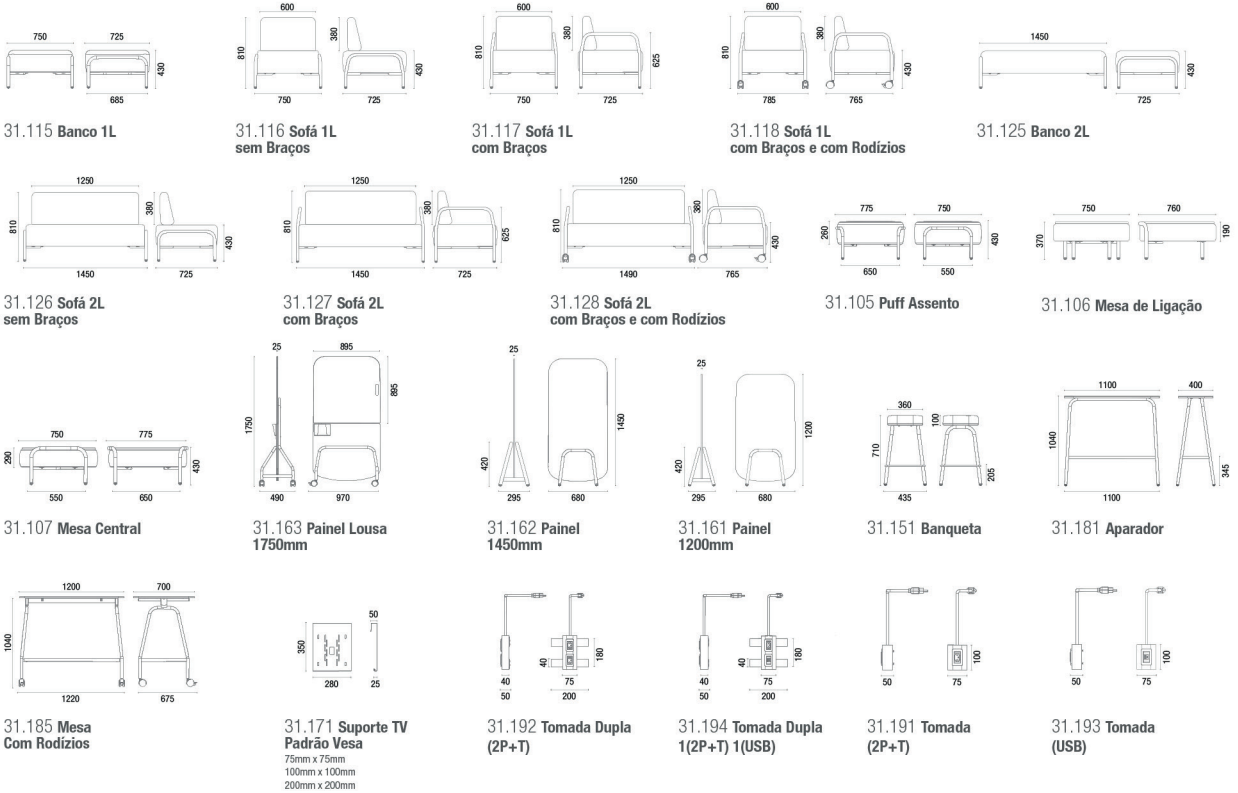

Azul (81)
Ultrafosco

Rosa Suave (100)
Ultrafosco

DESENHOS TÉCNICOS

OBS: Medidas extremas obtidas sem o uso de gabarito de carga.