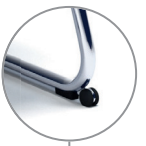

## CONFIGURAÇÕES

20.501  
**Presidente Giratória**  
Synchron RP  
Braços fixos em Alumínio  
Base Alumínio

20.502  
**Diretor Giratória**  
Synchron RP  
Braços fixos em Alumínio  
Base Alumínio

20.506 S  
**Diretor Aproximação**  
Estruturas com rodízios frontais  
Braços fixos em Alumínio

**Mobilidade**  
Rodízios frontais

20.501  
**Presidente Giratória**  
Synchron RP  
Braços 4D  
Base Nylon

20.502  
**Diretor Giratória**  
Synchron RP  
Braços 4D  
Base Nylon

20.506 S  
**Diretor Aproximação**  
Estruturas com rodízios frontais  
Braços 4D