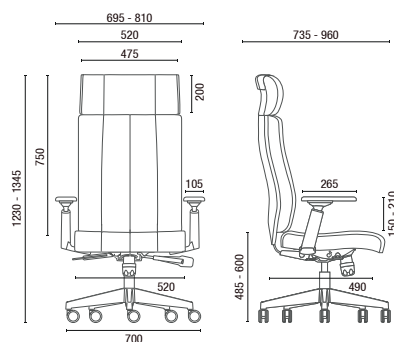

# DESENHOS TÉCNICOS

20.501 **Presidente Giratória**  
Braços fixos em Alumínio

20.502 **Diretor Giratória**  
Braços fixos em Alumínio

20.506 S **Diretor Aproximação**  
Braços fixos em Alumínio

20.501 **Presidente Giratória**  
Braços 4D

20.502 **Diretor Giratória**  
Braços 4D

20.506 S **Diretor Aproximação**  
Braços 4D

OBS: Medidas extremas obtidas sem o uso de gabarito de carga.

Cavaletti S/A Cadeiras Profissionais  
Rua Dr. Hiram Sampaio, 550  
Erechim/RS Brasil 99.706-461  
Fone/Fax: (54) 3520.4100  
atendimento@cavaletti.com.br  
www.cavaletti.com.br