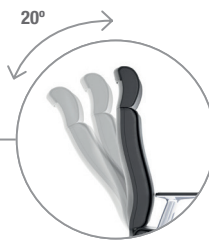

## CARACTERÍSTICAS

**ESPALDAR**  
Espaldar com 750mm  
no modelo Presidente.

**MECANISMOS**  
Mecanismo Synchron de 3 estágios com  
regulagem de tensão por manipulo  
frontal.

**REVESTIMENTOS**  
Disponível em CEC - Stilo ou  
100% Couro Natural.

**BRAÇOS**  
Braços exclusivos, fixos em Alumínio ou  
4D em PU Soft Touch (regulagem em  
altura, profundidade, afastamento lateral  
e rotação do apoio).

**SUPOORTE**  
Assento com duas densidades de  
espuma, distribuídas conforme a  
área de apoio.