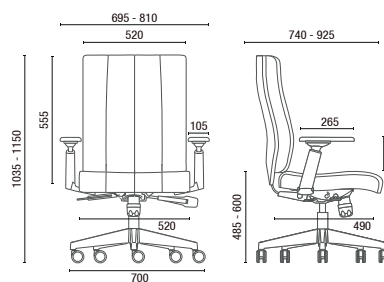

# DESENHOS TÉCNICOS

20.501 **Presidente Giratória**  
Braços fixos em Alumínio

20.502 **Diretor Giratória**  
Braços fixos em Alumínio

20.506 S **Diretor Aproximação**  
Braços fixos em Alumínio

20.501 **Presidente Giratória**  
Braços 4D

20.502 **Diretor Giratória**  
Braços 4D

20.506 S **Diretor Aproximação**  
Braços 4D

OBS: Medidas extremas obtidas sem o uso de gabarito de carga.

Cavaletti S/A Cadeiras Profissionais  
Rua Dr. Hiram Sampaio, 550  
Erechim/RS Brasil 99.706-461  
Fone/Fax: (54) 3520.4100  
atendimento@cavaletti.com.br  
www.cavaletti.com.br