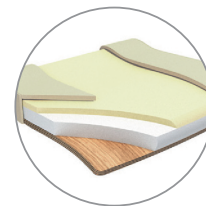

## CARACTERÍSTICAS

**ESPALDAR**  
Espaldar com 750mm  
no modelo Presidente.

**MECANISMOS**  
Mecanismo Synchron de 3 estágios com  
regulagem de tensão por manipulo  
frontal.

**REVESTIMENTOS**  
Disponível em CEC - Stilo ou  
100% Couro Natural.

**BRAÇOS**  
Braços exclusivos, fixos em Alumínio ou  
4D em PU Soft Touch (regulagem em  
altura, profundidade, afastamento lateral  
e rotação do apoio).

**SUPOORTE**  
Assento com duas densidades de  
espuma, distribuídas conforme a  
área de apoio.