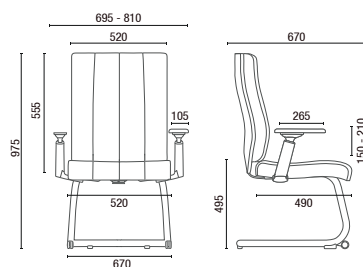

# DESENHOS TÉCNICOS

20.501 **Presidente Giratória**  
Braços fixos em Alumínio

20.502 **Diretor Giratória**  
Braços fixos em Alumínio

20.506 S **Diretor Aproximação**  
Braços fixos em Alumínio

20.501 **Presidente Giratória**  
Braços 4D

20.502 **Diretor Giratória**  
Braços 4D

20.506 S **Diretor Aproximação**  
Braços 4D

OBS: Medidas extremas obtidas sem o uso de gabarito de carga.

Cavaletti S/A Cadeiras Profissionais  
Rua Dr. Hiram Sampaio, 550  
Erechim/RS Brasil 99.706-461  
Fone/Fax: (54) 3520.4100  
atendimento@cavaletti.com.br  
www.cavaletti.com.br