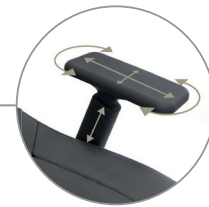

## CARACTERÍSTICAS

**ESPALDAR**  
Espaldar com 750mm  
no modelo Presidente.

**MECANISMOS**  
Mecanismo Synchron de 3 estágios com  
regulagem de tensão por manipulo  
frontal.

**REVESTIMENTOS**  
Disponível em CEC - Stilo ou  
100% Couro Natural.

**BRAÇOS**  
Braços exclusivos, fixos em Alumínio ou  
4D em PU Soft Touch (regulagem em  
altura, profundidade, afastamento lateral  
e rotação do apoio).

**SUPOORTE**  
Assento com duas densidades de  
espuma, distribuídas conforme a  
área de apoio.

## CONFIGURAÇÕES

20.501  
**Presidente Giratória**  
Synchron RP  
Braços fixos em Alumínio  
Base Alumínio

20.502  
**Diretor Giratória**  
Synchron RP  
Braços fixos em Alumínio  
Base Alumínio

20.506 S  
**Diretor Aproximação**  
Estruturas com rodízios frontais  
Braços fixos em Alumínio