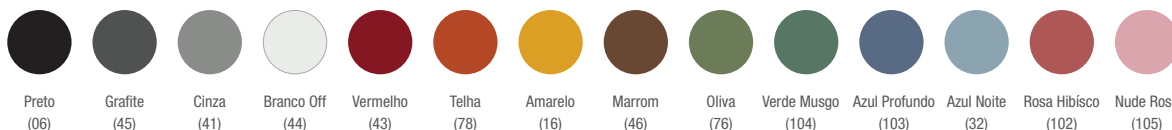

REVESTIMENTOS

Poliéster
27 cores

Politex
06 cores

Liv
14 cores

Haven
15 cores

Grid
14 cores

CEC
10 cores

Vinil
11 cores

ACABAMENTOS

Cores Plásticas

*Sobre-assento e apoia braços disponíveis somente na cor Grafite (45).

Cores de Bases

Melâmínicos - Pranchetas e Porta livros

DESENHOS TÉCNICOS

OBS: Medidas extremas obtidas sem o uso de gabarito de carga. Para especificação de cores e acabamentos, utilizar sempre amostras físicas originais Cavaletti.