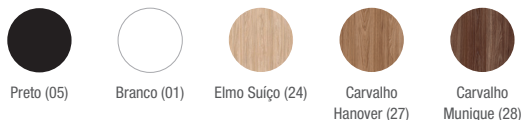

REVESTIMENTOS

Poliéster
27 cores

Politex
06 cores

Liv
14 cores

Haven
15 cores

Grid
14 cores

CEC
10 cores

Vinil
11 cores

ACABAMENTOS

Cores Plásticas

*Sobre-assento e apoia braços disponíveis somente na cor Grafite (45).

Cores de Bases

Melâmínicos - Pranchetas e Porta livros

DESENHOS TÉCNICOS

OBS: Medidas extremas obtidas sem o uso de gabarito de carga. Para especificação de cores e acabamentos, utilizar sempre amostras físicas originais Cavaletti.