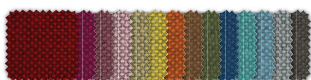

REVESTIMENTOS

Poliéster
27 cores

Politex
06 cores

Liv
14 cores

Haven
15 cores

Grid
14 cores

CEC
10 cores

Vinil
11 cores

ACABAMENTOS

Cores Plásticas

*Sobre-assento e apoia braços disponíveis somente na cor Grafite (45).

Cores de Bases

Melâmínicos - Pranchetas e Porta livros

DESENHOS TÉCNICOS

OBS: Medidas extremas obtidas sem o uso de gabarito de carga. Para especificação de cores e acabamentos, utilizar sempre amostras físicas originais Cavaletti.