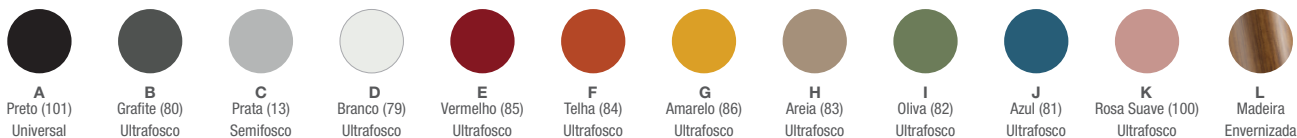

REVESTIMENTOS

Poliéster
27 cores

Politex
06 cores

Liv
14 cores

Haven
15 cores

Grid
14 cores

CEC
10 cores

Vinil
11 cores

ACABAMENTOS

Cores Plásticas

*Sobre-assento e apoia braços disponíveis somente na cor Grafite (45).

Cores de Bases

Melâmínicos - Pranchetas e Porta livros

DESENHOS TÉCNICOS

OBS: Medidas extremas obtidas sem o uso de gabarito de carga. Para especificação de cores e acabamentos, utilizar sempre amostras físicas originais Cavaletti.