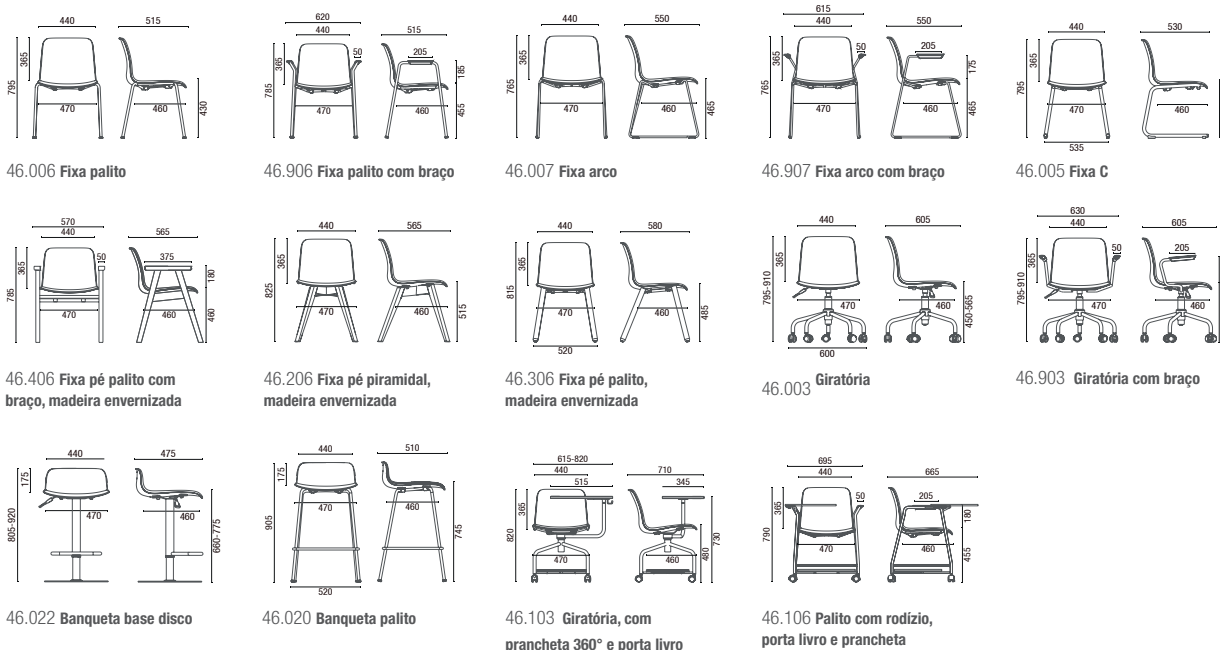

ACABAMENTOS

Cores Plásticas

*Sobre-assento e apoia braços disponíveis somente na cor Grafite (45).

Cores de Bases

Melâmínicos - Pranchetas e Porta livros

DESENHOS TÉCNICOS

OBS: Medidas extremas obtidas sem o uso de gabarito de carga. Para especificação de cores e acabamentos, utilizar sempre amostras físicas originais Cavaletti.