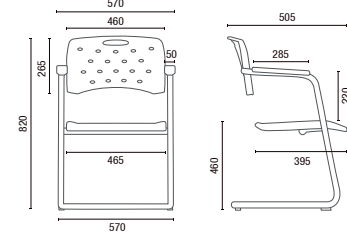

35004  
Giratória  
Prancheta 360°  
Base Viva  
Mecanismo Flange

35007 Z  
Aproximação  
Braços Integrados

35007 Z ROD  
Aproximação com Rodízios  
Braços Integrados

35010  
Longarina

35008 PU  
Universitária  
Estrutura Palito com Grade  
Prancheta Removível

Mecanismo de União  
Modelos 35007 Z

Estofamento  
Opção de assento e/ou encosto  
estofados. Disponível para todos  
os modelos.

35008 PUE  
Universitária  
Prancheta Escamoteável

# DESENHOS TÉCNICOS

35008 P Aproximação Empilhável

35008 PU Universitária

35007 S Aproximação

35007 P Aproximação

35008 A Aproximação Empilhável

35007 Z Aproximação

35007 Z ROD Aproximação com Rodízios

35004 Giratória Base Viva

35004 Giratória Base em Aço com Capa

35004 Giratória Prancheta 360°

35007 Z Aproximação com Mecanismo de União

35010 Longarina

Larguras sem Braço:

2L - 1025mm 3L - 1530mm 4L - 2050mm 5L - 2575mm