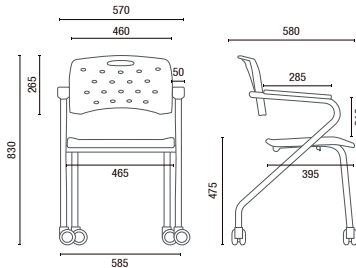

Mecanismo de União  
Modelos 35007 Z

Estofamento  
Opção de assento e/ou encosto  
estofados. Disponível para todos  
os modelos.

35008 PUE  
Universitária  
Prancheta Escamoteável

# DESENHOS TÉCNICOS

35008 P Aproximação Empilhável

35008 PU Universitária

35007 S Aproximação

35007 P Aproximação

35008 A Aproximação Empilhável

35007 Z Aproximação

35007 Z ROD Aproximação com Rodízios

35004 Giratória Base Viva

35004 Giratória Base em Aço com Capa

35004 Giratória Prancheta 360°

35007 Z Aproximação com Mecanismo de União

35010 Longarina

Larguras sem Braço:

2L - 1025mm 3L - 1530mm 4L - 2050mm 5L - 2575mm