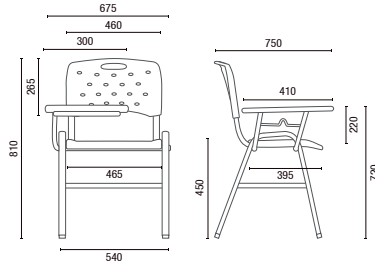

Mecanismo de União  
Modelos 35007 Z

Estofamento  
Opção de assento e/ou encosto  
estofados. Disponível para todos  
os modelos.

35008 PUE  
Universitária  
Prancheta Escamoteável

# DESENHOS TÉCNICOS

35008 P Aproximação Empilhável

35008 PU Universitária

35007 S Aproximação

35007 P Aproximação

35008 A Aproximação Empilhável

35007 Z Aproximação

35007 Z ROD Aproximação com Rodízios