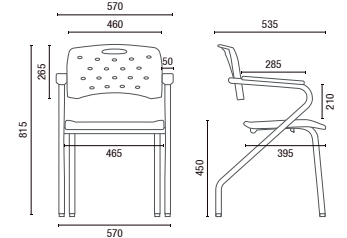

Mecanismo de União  
Modelos 35007 Z

Estofamento  
Opção de assento e/ou encosto  
estofados. Disponível para todos  
os modelos.

35008 PUE  
Universitária  
Prancheta Escamoteável

# DESENHOS TÉCNICOS

35008 P Aproximação Empilhável

35008 PU Universitária

35007 S Aproximação

35007 P Aproximação

35008 A Aproximação Empilhável

35007 Z Aproximação

35007 Z ROD Aproximação com Rodízios

35004 Giratória Base Viva

35004 Giratória Base em Aço com Capa

35004 Giratória Prancheta 360°

35007 Z Aproximação com Mecanismo de União

35010 Longarina

Larguras sem Braço:

2L - 1025mm 3L - 1530mm 4L - 2050mm 5L - 2575mm