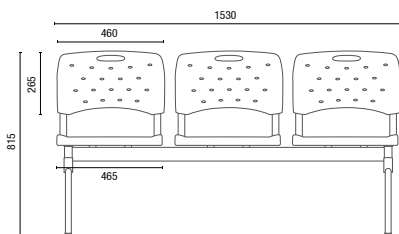

# DESENHOS TÉCNICOS

35008 P Aproximação Empilhável

35008 PU Universitária

35007 S Aproximação

35007 P Aproximação

35008 A Aproximação Empilhável

35007 Z Aproximação

35007 Z ROD Aproximação com Rodízios

35004 Giratória Base Viva

35004 Giratória Base em Aço com Capa

35004 Giratória Prancheta 360°

35007 Z Aproximação com Mecanismo de União

35010 Longarina

Larguras sem Braço:

2L - 1025mm 3L - 1530mm 4L - 2050mm 5L - 2575mm