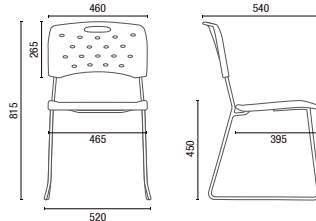

Mecanismo de União  
Modelos 35007 Z

Estofamento  
Opção de assento e/ou encosto  
estofados. Disponível para todos  
os modelos.

35008 PUE  
Universitária  
Prancheta Escamoteável

# DESENHOS TÉCNICOS

35008 P Aproximação Empilhável

35008 PU Universitária

35007 S Aproximação

35007 P Aproximação

35008 A Aproximação Empilhável

35007 Z Aproximação

35007 Z ROD Aproximação com Rodízios

35004 Giratória Base Viva

35004 Giratória Base em Aço com Capa

35004 Giratória Prancheta 360°

35007 Z Aproximação com Mecanismo de União

35010 Longarina

Larguras sem Braço:

2L - 1025mm 3L - 1530mm 4L - 2050mm 5L - 2575mm