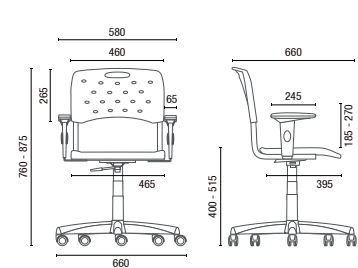

Mecanismo de União  
Modelos 35007 Z

Estofamento  
Opção de assento e/ou encosto  
estofados. Disponível para todos  
os modelos.

35008 PUE  
Universitária  
Prancheta Escamoteável

# DESENHOS TÉCNICOS

35008 P Aproximação Empilhável

35008 PU Universitária

35007 S Aproximação

35007 P Aproximação

35008 A Aproximação Empilhável

35007 Z Aproximação

35007 Z ROD Aproximação com Rodízios

35004 Giratória Base Viva

35004 Giratória Base em Aço com Capa

35004 Giratória Prancheta 360°

35007 Z Aproximação com Mecanismo de União

35010 Longarina

Larguras sem Braço:

2L - 1025mm 3L - 1530mm 4L - 2050mm 5L - 2575mm