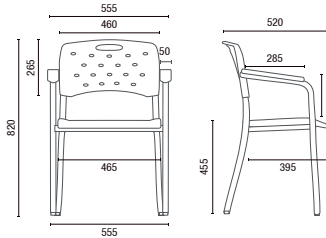

Mecanismo de União  
Modelos 35007 Z

Estofamento  
Opção de assento e/ou encosto  
estofados. Disponível para todos  
os modelos.

35008 PUE  
Universitária  
Prancheta Escamoteável

# DESENHOS TÉCNICOS

35008 P Aproximação Empilhável

35008 PU Universitária

35007 S Aproximação

35007 P Aproximação

35008 A Aproximação Empilhável

35007 Z Aproximação

35007 Z ROD Aproximação com Rodízios

35004 Giratória Base Viva

35004 Giratória Base em Aço com Capa

35004 Giratória Prancheta 360°

35007 Z Aproximação com Mecanismo de União

35010 Longarina

Larguras sem Braço:

2L - 1025mm 3L - 1530mm 4L - 2050mm 5L - 2575mm