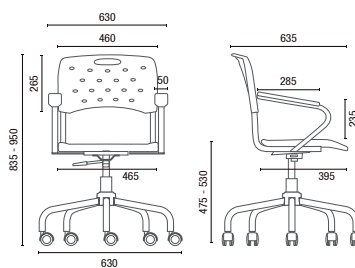

Mecanismo de União  
Modelos 35007 Z

Estofamento  
Opção de assento e/ou encosto  
estofados. Disponível para todos  
os modelos.

35008 PUE  
Universitária  
Prancheta Escamoteável

# DESENHOS TÉCNICOS

35008 P Aproximação Empilhável

35008 PU Universitária

35007 S Aproximação

35007 P Aproximação

35008 A Aproximação Empilhável

35007 Z Aproximação

35007 Z ROD Aproximação com Rodízios

35004 Giratória Base Viva

35004 Giratória Base em Aço com Capa

35004 Giratória Prancheta 360°

35007 Z Aproximação com Mecanismo de União

35010 Longarina

Larguras sem Braço:

2L - 1025mm 3L - 1530mm 4L - 2050mm 5L - 2575mm