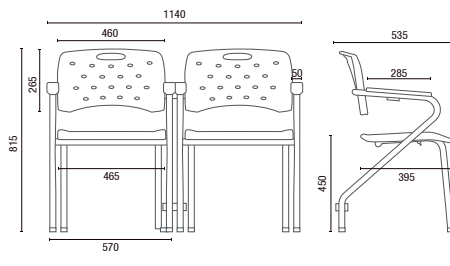

Mecanismo de União  
Modelos 35007 Z

Estofamento  
Opção de assento e/ou encosto  
estofados. Disponível para todos  
os modelos.

35008 PUE  
Universitária  
Prancheta Escamoteável

# DESENHOS TÉCNICOS

35008 P Aproximação Empilhável

35008 PU Universitária

35007 S Aproximação

35007 P Aproximação

35008 A Aproximação Empilhável

35007 Z Aproximação

35007 Z ROD Aproximação com Rodízios

35004 Giratória Base Viva

35004 Giratória Base em Aço com Capa

35004 Giratória Prancheta 360°

35007 Z Aproximação com Mecanismo de União

35010 Longarina

Larguras sem Braço:

2L - 1025mm 3L - 1530mm 4L - 2050mm 5L - 2575mm