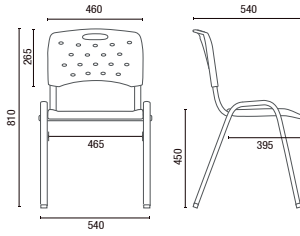

35004  
Giratória  
Prancheta 360°  
Base Viva  
Mecanismo Flange

35007 Z  
Aproximação  
Braços Integrados

35007 Z ROD  
Aproximação com Rodízios  
Braços Integrados

35010  
Longarina

35008 PU  
Universitária  
Estrutura Palito com Grade  
Prancheta Removível

Mecanismo de União  
Modelos 35007 Z

Estofamento  
Opção de assento e/ou encosto  
estofados. Disponível para todos  
os modelos.

35008 PUE  
Universitária  
Prancheta Escamoteável

# DESENHOS TÉCNICOS

35008 P Aproximação Empilhável

35008 PU Universitária

35007 S Aproximação

35007 P Aproximação

35008 A Aproximação Empilhável

35007 Z Aproximação

35007 Z ROD Aproximação com Rodízios