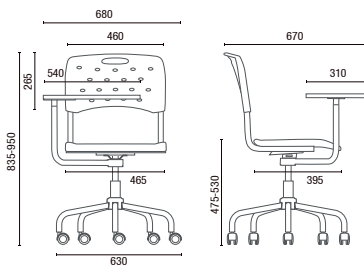

Mecanismo de União  
Modelos 35007 Z

Estofamento  
Opção de assento e/ou encosto  
estofados. Disponível para todos  
os modelos.

35008 PUE  
Universitária  
Prancheta Escamoteável

# DESENHOS TÉCNICOS

35008 P Aproximação Empilhável

35008 PU Universitária

35007 S Aproximação

35007 P Aproximação

35008 A Aproximação Empilhável

35007 Z Aproximação

35007 Z ROD Aproximação com Rodízios

35004 Giratória Base Viva

35004 Giratória Base em Aço com Capa

35004 Giratória Prancheta 360°

35007 Z Aproximação com Mecanismo de União

35010 Longarina

Larguras sem Braço:

2L - 1025mm 3L - 1530mm 4L - 2050mm 5L - 2575mm